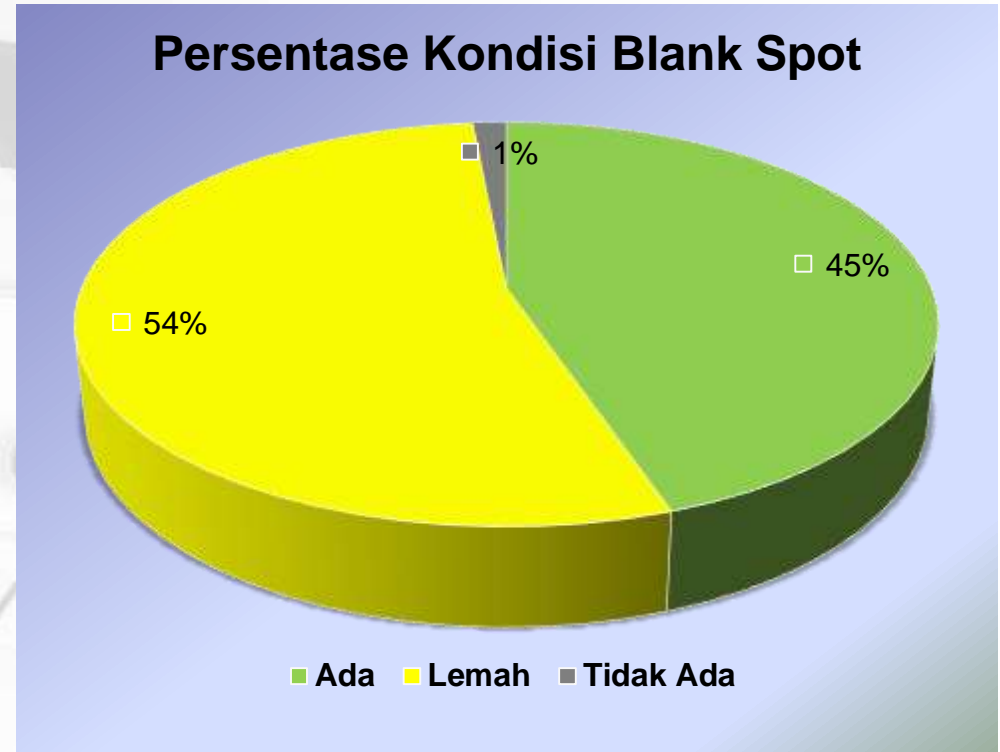

# DATA KONDISI SINYAL JARINGAN TELEKOMUNIKASI

KABUPATEN  
TANJUNG JABUNG BARAT  
TAHUN 2023

Data Kondisi Blank Spot per Kecamatan

Kelurahan/Desa	Kondisi Signal Internet		
	Ada	Lemah	Tidak Ada
1. Kec. Tungkallilir	8	2	0
2. Kec. Kuala Betara	3	7	0
3. Kec. Seberang Kota	1	7	0
4. Kec. Bram Itam	8	2	0
5. Kec. Betara	3	9	0
6. Kec. Pengabuan	2	10	1
7. Kec. Senyerang	4	6	0
8. Kec. Tebing Tinggi	6	4	0
9. Kec. Tungkallulu	8	2	0
10. Kec. Batang Asam	5	6	0
11. Kec. Merlung	8	2	0
12. Kec. Muara Papalik	3	7	0
13. Kec. Renah Mendaluh	1	7	1
<b>Total</b>	<b>60</b>	<b>72</b>	<b>2</b>

Update Terakhir : 31 Agustus 2023

A. Sumber data : Kecamatan Tungkal Ilir (36.252 Jiwa)

Update Terakhir : 31 Agustus 2023

Kelurahan/Desa	Kondisi Signal Internet			Keterangan
	Ada	Lemah	Tidak Ada	
1. Kel. Tungkal IV Kota	√			
2. Kel. Tungkal III	√			
3. Kel. Tungkal II	√			
4. Kel. Tungkal Harapan	√			
5. Kel. Kampung Nelayan	√			
6. Kel. Patunas	√			
7. Kel. Sriwijaya		√		
8. Kel. Sungai Nibung	√			
9. Desa Tungkal I		√		
10. Desa Teluk Sialang	√			

B. Sumber data : Kecamatan Kuala Betara (7.207 Jiwa)

Update Terakhir : 31 Agustus 2023

Kelurahan/Desa	Kondisi Signal Internet			Keterangan
	Ada	Lemah	Tidak Ada	
1. Kel. Betara Kiri	√			
2. Desa Sungai Dualap	√			Support by Diskominfo Prov. Jambi 2021
3. Desa Betara Kanan	√			
4. Desa Sungai Gebar		√		Support by Diskominfo Prov. Jambi 2021
5. Desa Dataran Pinang		√		
6. Desa Tanjung Pasir		√		Support by Diskominfo Prov. Jambi 2021
7. Desa Sei. Gebar Barat		√		
8. Desa Sei. Dungun		√		Support by Diskominfo Prov. Jambi 2021
9. Desa Kuala Indah		√		
10. Desa Suak Labu		√		