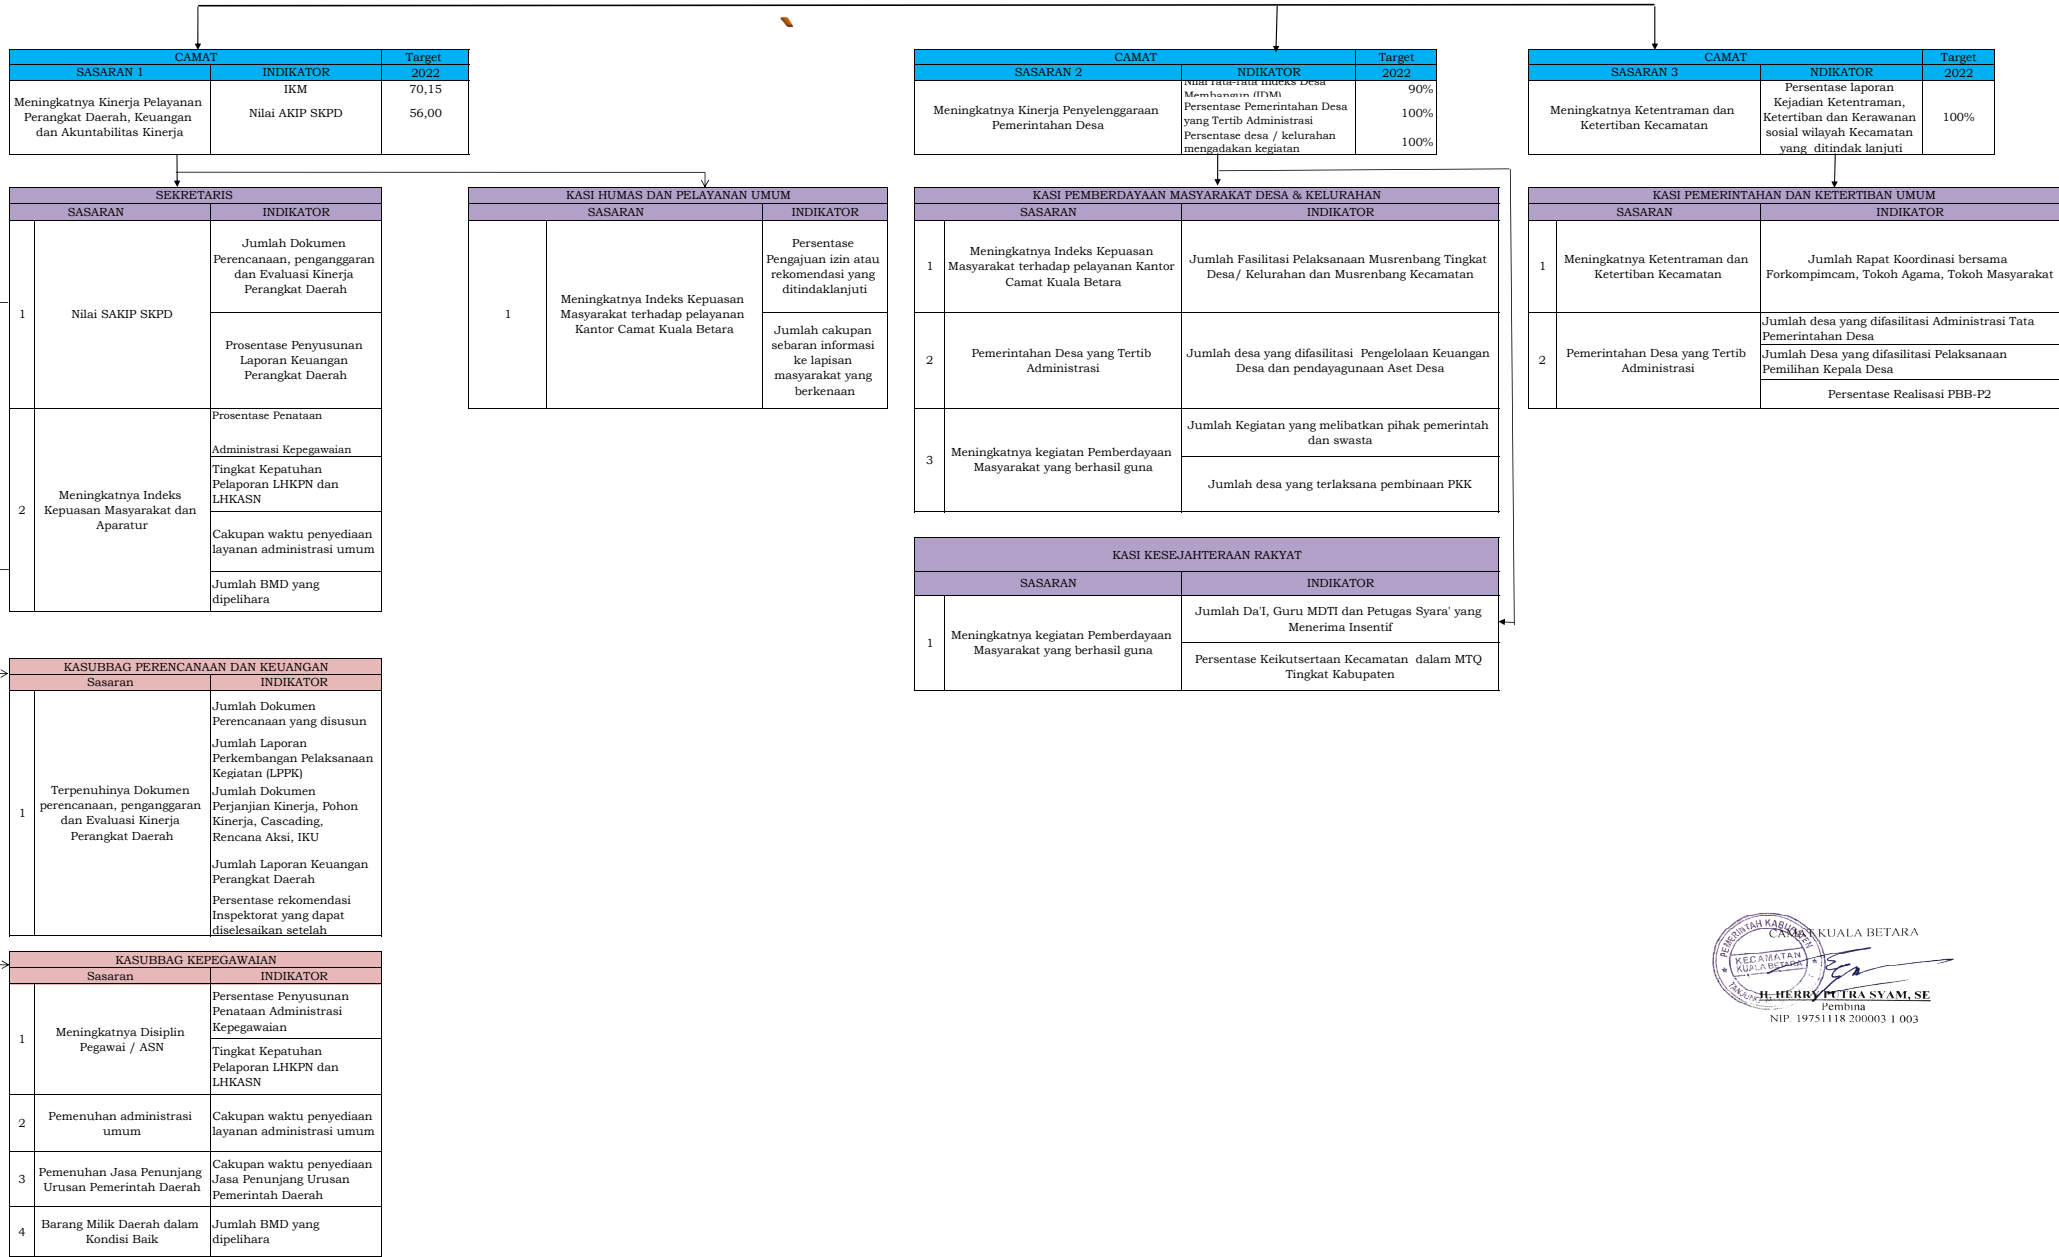

POHON KINERJA

VISI: MENUJU KABUPATEN TANJUNG JABUNG BARAT BERKUALITAS, EKONOMI MAJU, RELIGIUS, KOMPETITIF, DAN AMAN
MISI III : PENINGKATAN TATA KELOLA PEMERINTAHAN YANG BAIK UNTUK PELAYANAN PUBLIK
TUJUAN: TERSELENGGARANYA TATA KELOLA PEMERINTAHAN DAERAH YANG EFEKTIF, EFISIEN, DAN AKUNTABEL

KECAMATAN KUALA BETARA KABUPATEN TANJUNG JABUNG BARAT

KECAMATAN KUALA BETARA
H. HERRY PUTRA SYAM, SE
 Pembina
 NIP. 19751118 200003 1 003